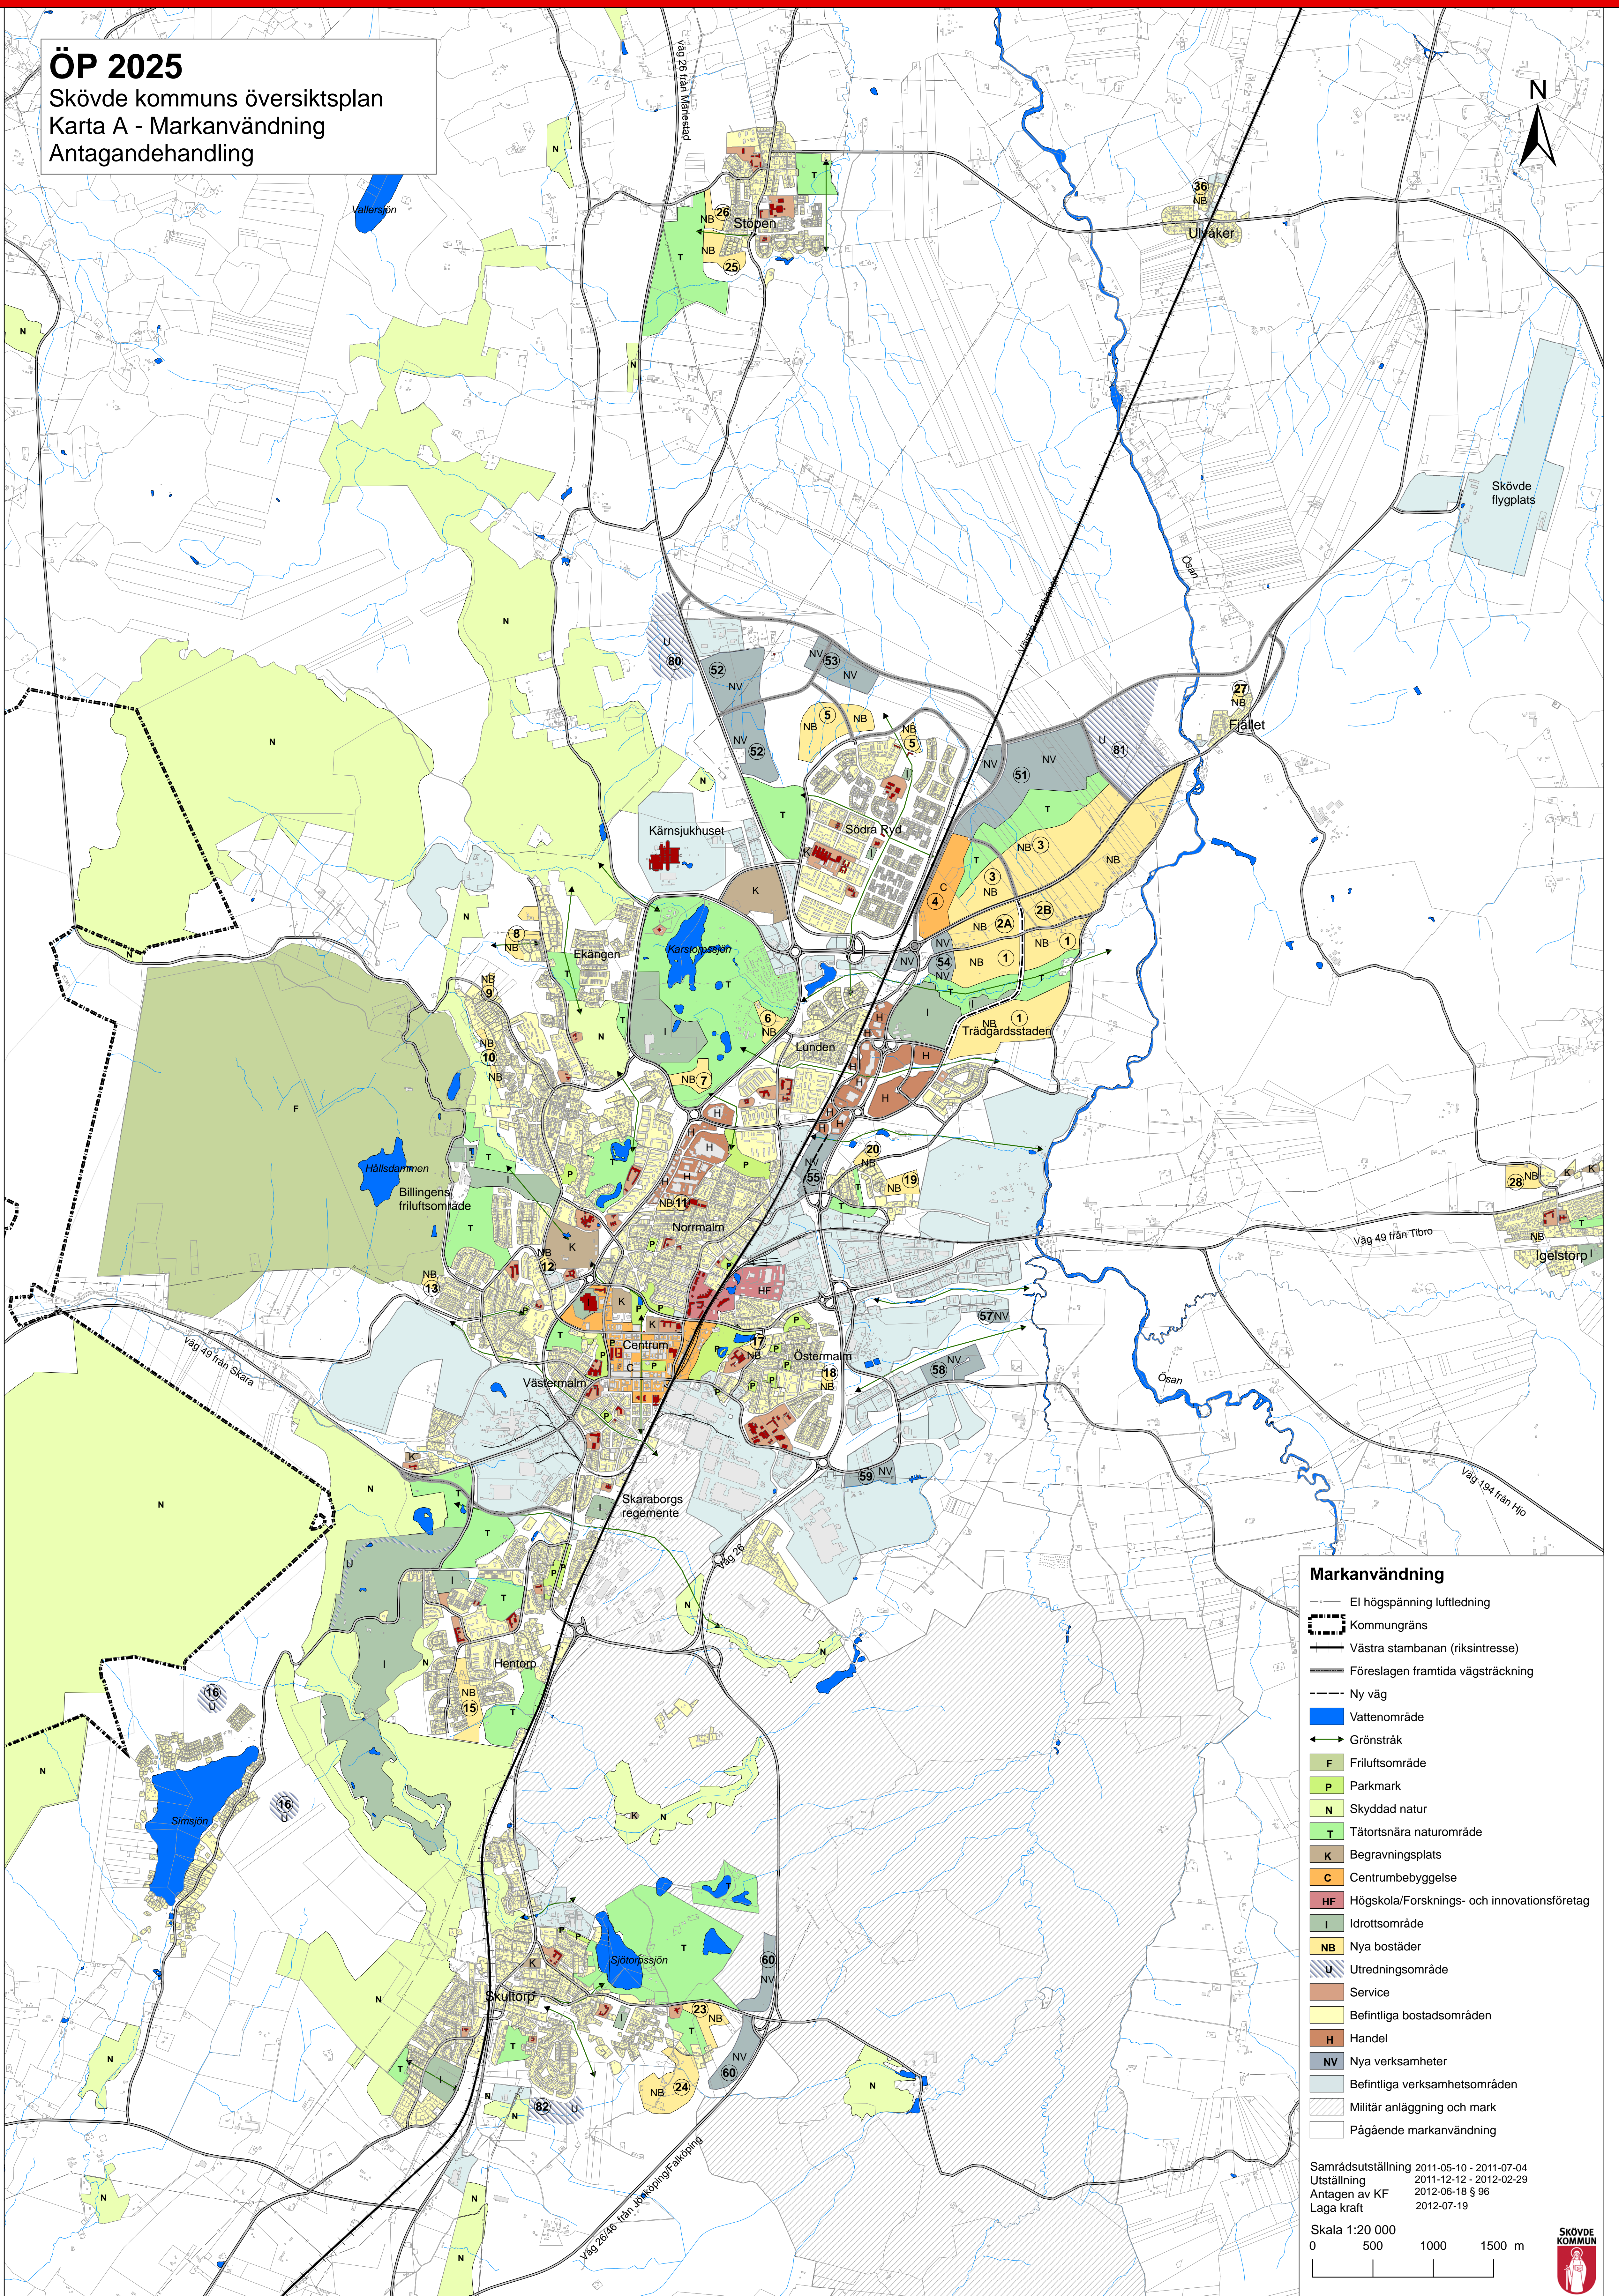

# ÖP 2025

Skövde kommuns översiktsplan  
Karta A - Markanvändning  
Antagandehandling

## Markanvändning

- El högspänning luftledning
- - - - - Kommungräns
- Västra stambanan (riksintresse)
- Föreslagen framtida vägsträckning
- Ny väg
- Vattenområde
- ← Grönstråk
- F Friluftsområde
- P Parkmark
- N Skyddad natur
- T Tätortsnära naturområde
- K Begravningsplats
- C Centrumbebyggelse
- HF Högskola/Forsknings- och innovationsföretag
- I Idrottsområde
- NB Nya bostäder
- U Utredningsområde
- Service
- Befintliga bostadsområden
- H Handel
- NV Nya verksamheter
- Befintliga verksamhetsområden
- Militär anläggning och mark
- Pågående markanvändning

Samrådsutställning 2011-05-10 - 2011-07-04  
Utställning 2011-12-12 - 2012-02-29  
Antagen av KF 2012-06-18 § 96  
Laga kraft 2012-07-19

Skala 1:20 000  
0 500 1000 1500 m