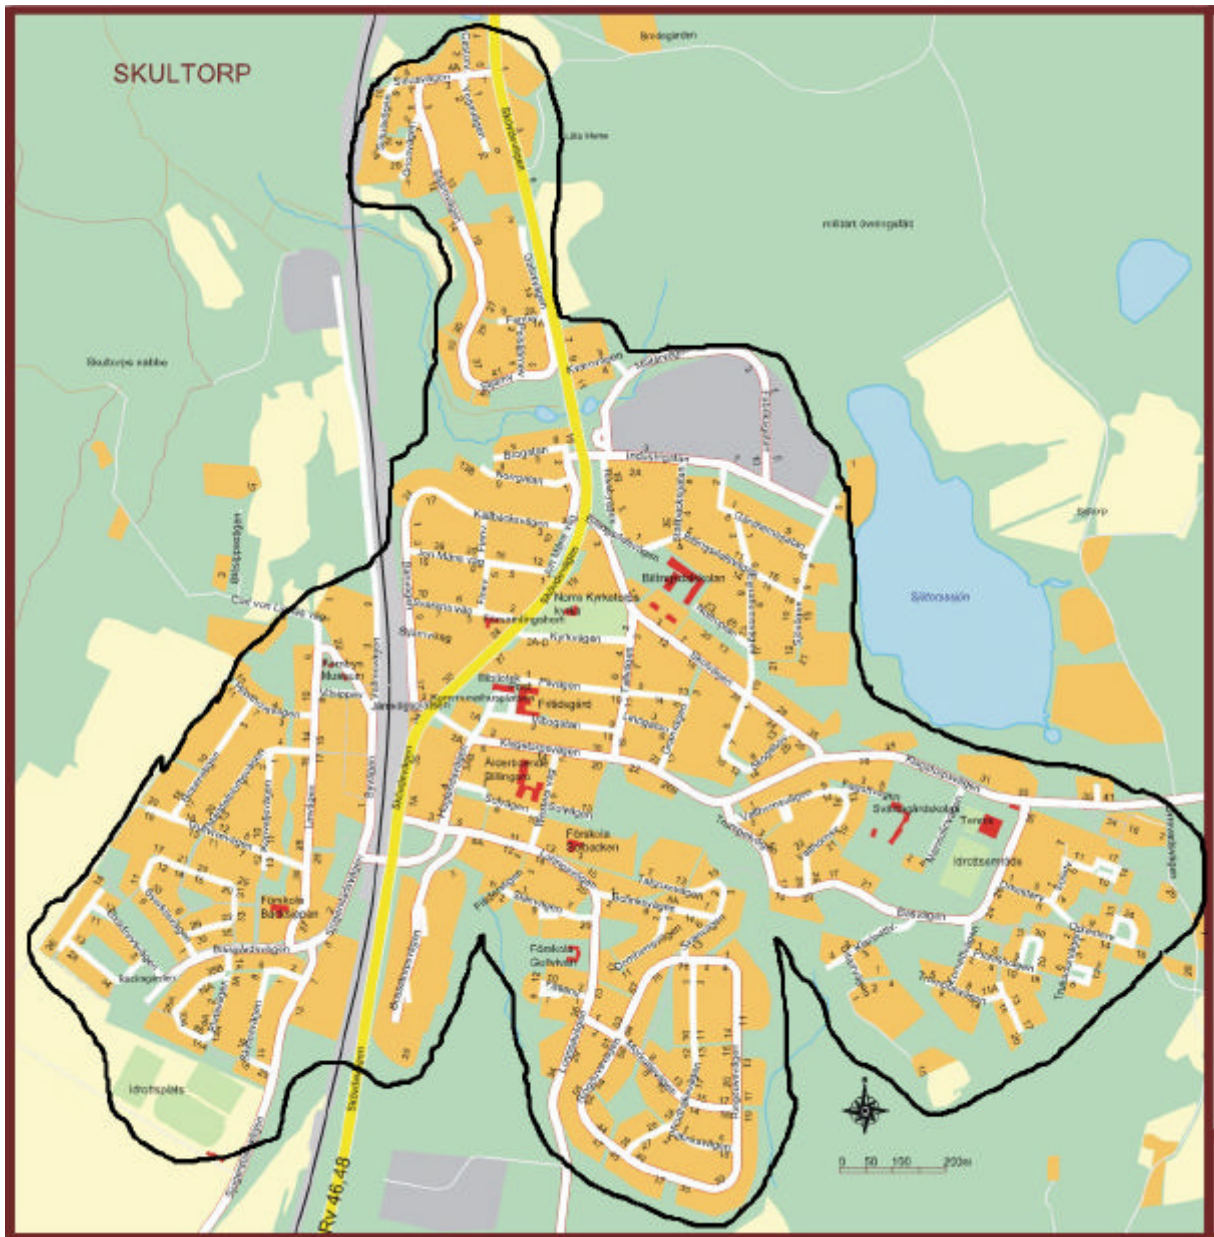

Gaturegister

Mårumsvägen

Ringvägen

Stora vägen

Torsborgsvägen

Ulvstigen

Ulvängsvägen

Gaturegister till bilaga 13

Barrvägen
Basvägen
Billingsdalsvägen
Bossgårdsvägen
Blåsippstigen
Bofinksvägen
Brogatan
Bussatorpsvägen
Byvägen
Carl von Linnés väg
Castorvägen
Domherrevägen
Egnahemsvägen
Fabriksgatan
Fagottvägen
Fasanvägen
Fenixvägen
Finnvägen
Fläderstigen
Flöjtstigen
Galaxvägen
Gitarrvägen
Granvägen
Gullvivevägen
Gärdhemsgatan
Hästhovsvägen
Högländavägen
Industrigatan
Jon Måns väg
Järnvägsplatsen
Klagstorpsvägen
Klarinettvägen
Kommunalhusplatsen
Konvaljevägen
Kometvägen
Kvarnvägen
Kyrkvägen
Källbäcksvägen
Lindgatan
Linvägen
Ljungvägen
Loringavägen
Mandelblomsvägen
Mandolinvägen
Mittenvägen
Morkullevägen
Nolboplan
Norrkatan
Orionvägen
Orkestervägen
Orrevadsvägen
Oxadrevsvägen
Pianistvägen
Pilfinksvägen
Pilvägen
Polstjärnevägen
Platåvägen
Riksbyggevägen
Ringduvevägen
Rosenstigen
Rödhakevägen
Siriusvägen
Sjogerstadsvägen
Sjövägen
Skiftesvägen
Skogsbovägen
Skolvägen
Skövdevägen
Slånvägen
Solistvägen
Solvägen
Stallbacksgatan
Stjärnviksgatan
Stjärnvägen
Svanvägen
Svaréns väg
Sverkilsvägen
Talgoxvägen
Tallvägen
Trombonvägen
Trubadurvägen
Trumpetvägen
Vallmovägen
Valthornsvägen
Vegavägen
Westers väg
Vibogatan
Vitsippevägen