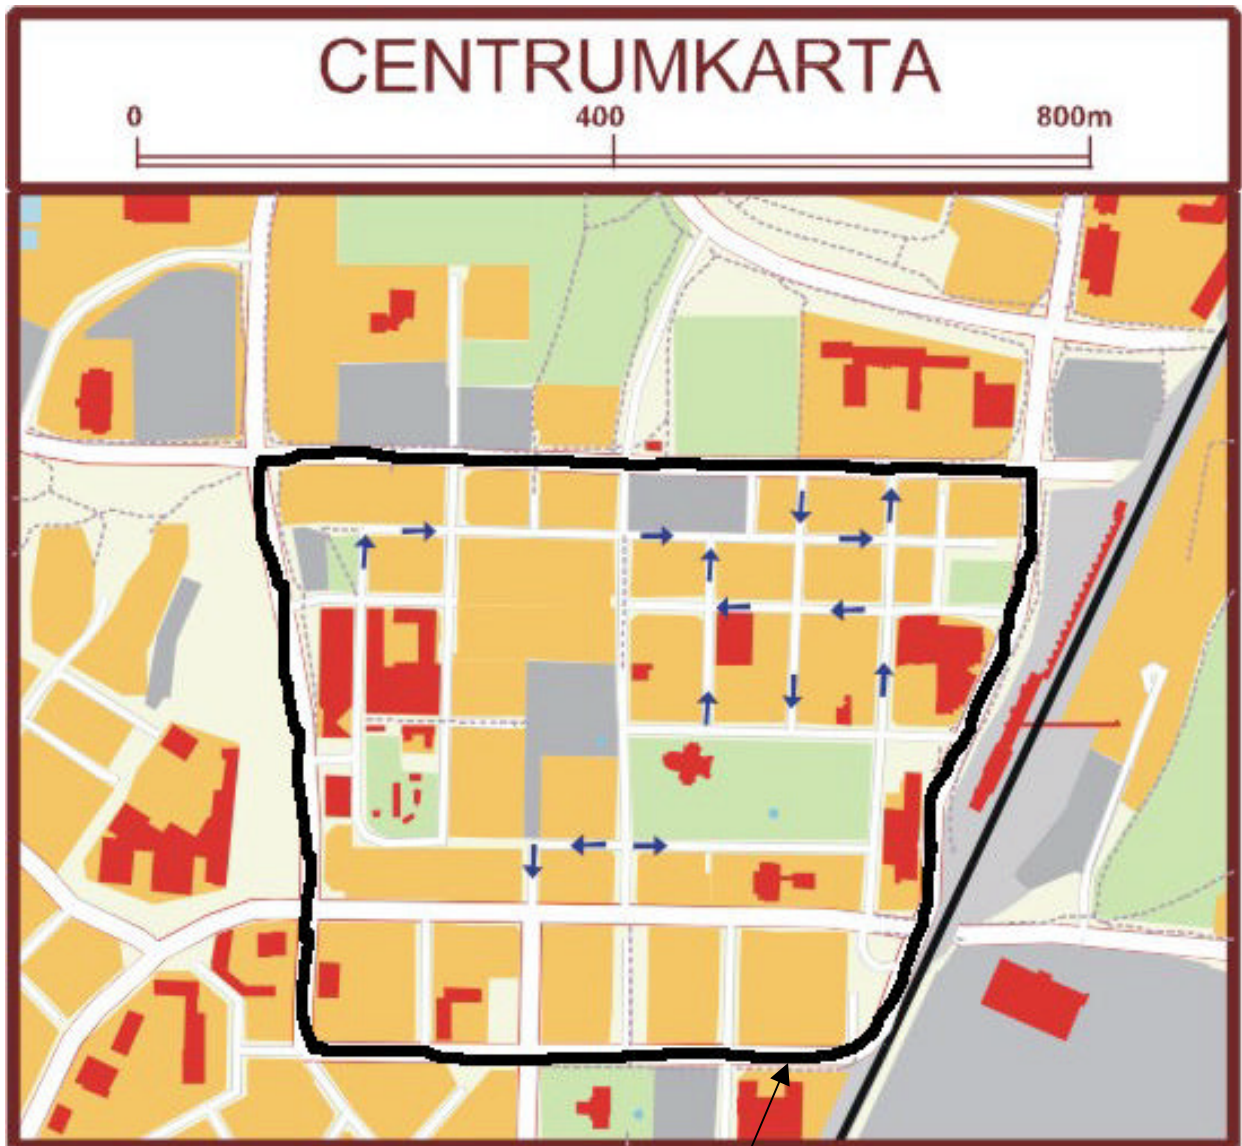

Heldragen linje markerar aktuellt område