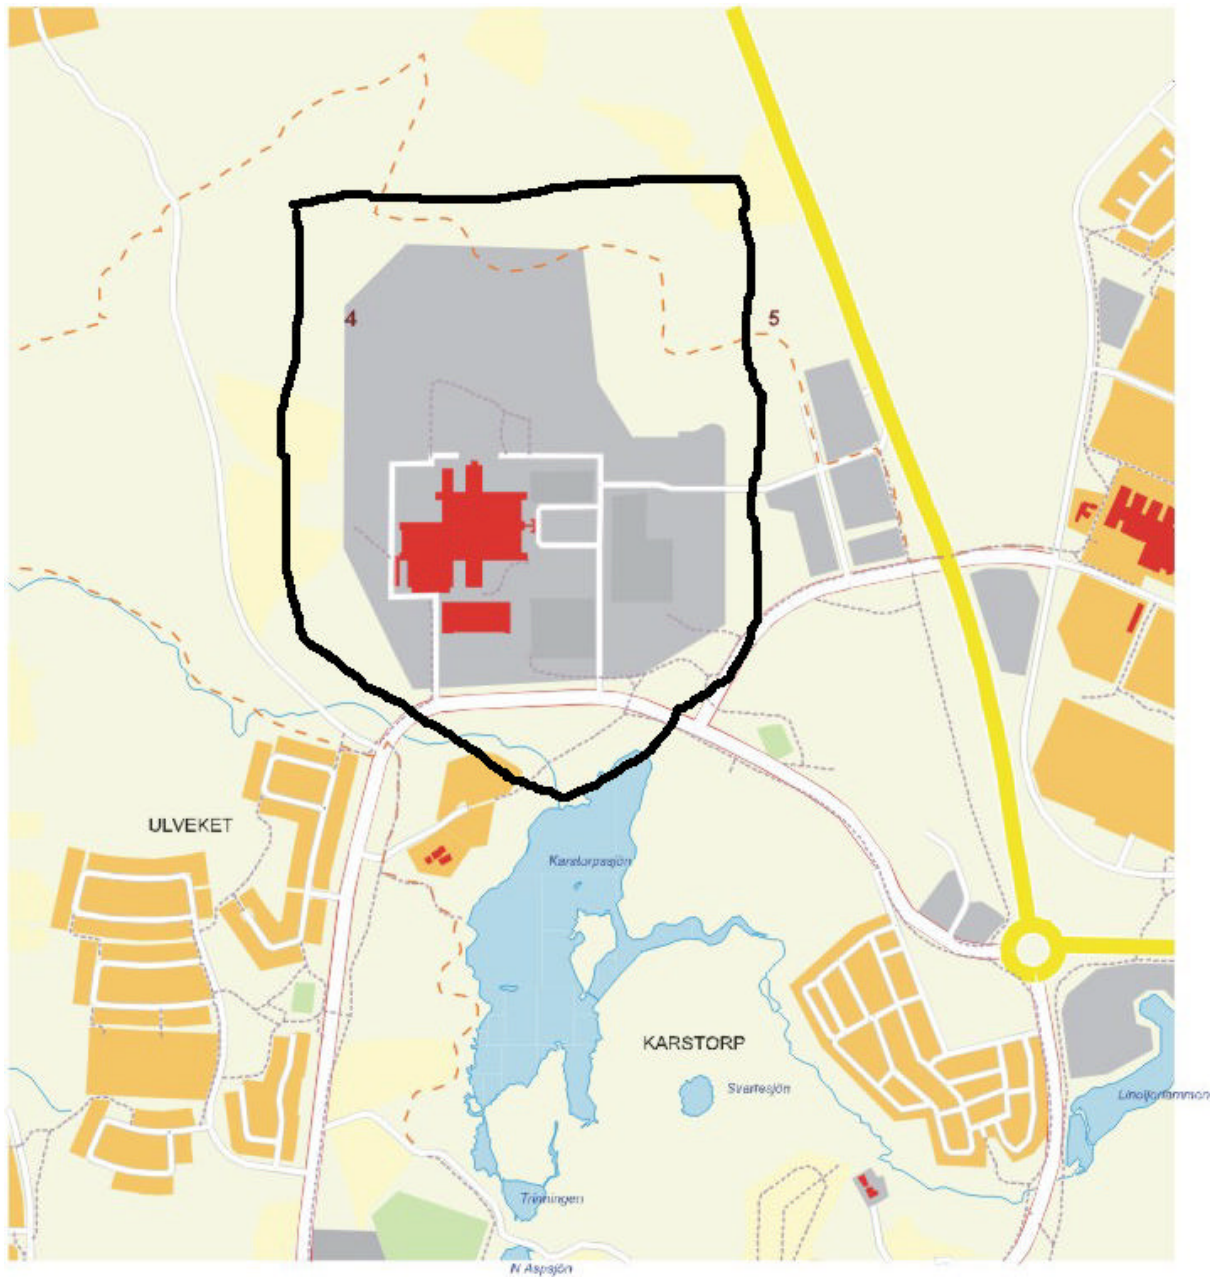

Även för övrig sammanhållen bebyggelse i kommunen, Skövde tätort (dock ej områdena enligt bilaga 3-5), Tidän, Väring, Timmersdala, Lerdala, Stöpen, Ulvåker, Skultorp, Varola, Vårsås, Nybo, Fjället och Igelstorp erfordras tillstånd vid alla tidpunkter utom påskafton, valborgsmässoafton och nyårsafton mellan kl 20.00 och påföljande dag kl 01.00. Områdena är inramade med svart linje på bilaga 6-18. För områdena i Skövde tätort enligt bilaga 3-5 erfordras dock enligt första stycket tillstånd vid alla tidpunkter.

Föreskrifterna träder i kraft omedelbart.

ERLAND JOHANSSON

Karin Hammerby

Heldragen linje markerar aktuellt område

Bilaga 7

Gaturegister

- Alholmavägen
- Belleforsvägen
- Berglundavägen
- Bäckvägen
- Flistadvägen
- Gamla vägen
- Götgatan
- Hantverkarevägen
- Häljatorpsvägen
- Industrivägen
- Kornvägen
- Kvarntorpsvägen
- Kvarnvägen
- Lilla vägen
- Lunnegatan
- Närlundavägen
- Parkvägen
- Skolvägen
- Skyttelvägen
- Skövdevägen
- Slingvägen
- Snöplogsgatan
- Solgårdsvägen
- Spinnarevägen
- Stationsvägen
- Stråtevägen
- Sörgårdsvägen
- Tidänvägen
- Vadsbovägen
- Vaholmsvägen
- Vallvägen
- Vårlundavägen
- Vävarevägen
- Åkersbergsvägen
- Åkervägen
- Åvägen
- Östra vägen