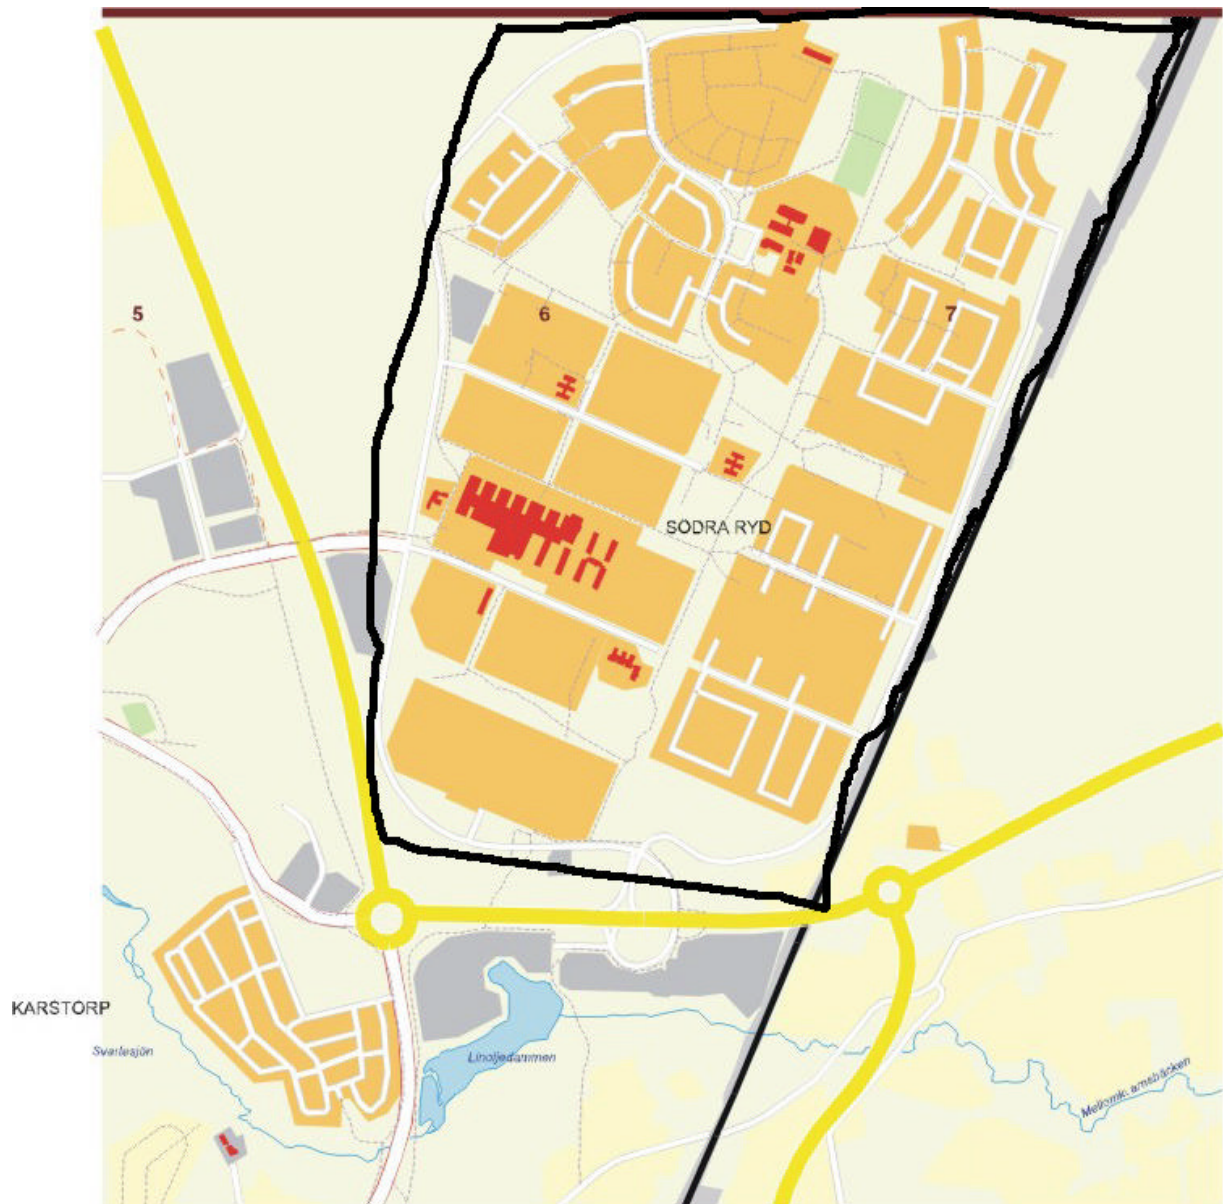

Även för övrig sammanhållen bebyggelse i kommunen, Skövde tätort (dock ej områdena enligt bilaga 3-5), Tidän, Väring, Timmersdala, Lerdala, Stöpen, Ulvåker, Skultorp, Varola, Vårsås, Nybo, Fjället och Igelstorp erfordras tillstånd vid alla tidpunkter utom påskafton, valborgsmässoafton och nyårsafton mellan kl 20.00 och påföljande dag kl 01.00. Områdena är inramade med svart linje på bilaga 6-18. För områdena i Skövde tätort enligt bilaga 3-5 erfordras dock enligt första stycket tillstånd vid alla tidpunkter.

Föreskrifterna träder i kraft omedelbart.

ERLAND JOHANSSON

Karin Hammerby

Heldragen linje markerar aktuellt område

Bilaga 7

Gaturegister

- Alholmavägen
- Belleforsvägen
- Berglundavägen
- Bäckvägen
- Flistadvägen
- Gamla vägen
- Götgatan
- Hantverkarevägen
- Häljatorpsvägen
- Industrivägen
- Kornvägen
- Kvarntorpsvägen
- Kvarnvägen
- Lilla vägen
- Lunnegatan
- Närlundavägen
- Parkvägen
- Skolvägen
- Skyttelvägen
- Skövdevägen
- Slingvägen
- Snöplogsgatan
- Solgårdsvägen
- Spinnarevägen
- Stationsvägen
- Stråtevägen
- Sörgårdsvägen
- Tidänvägen
- Vadsbovägen
- Vaholmsvägen
- Vallvägen
- Vårlundavägen
- Vävarevägen
- Åkersbergsvägen
- Åkervägen
- Åvägen
- Östra vägen