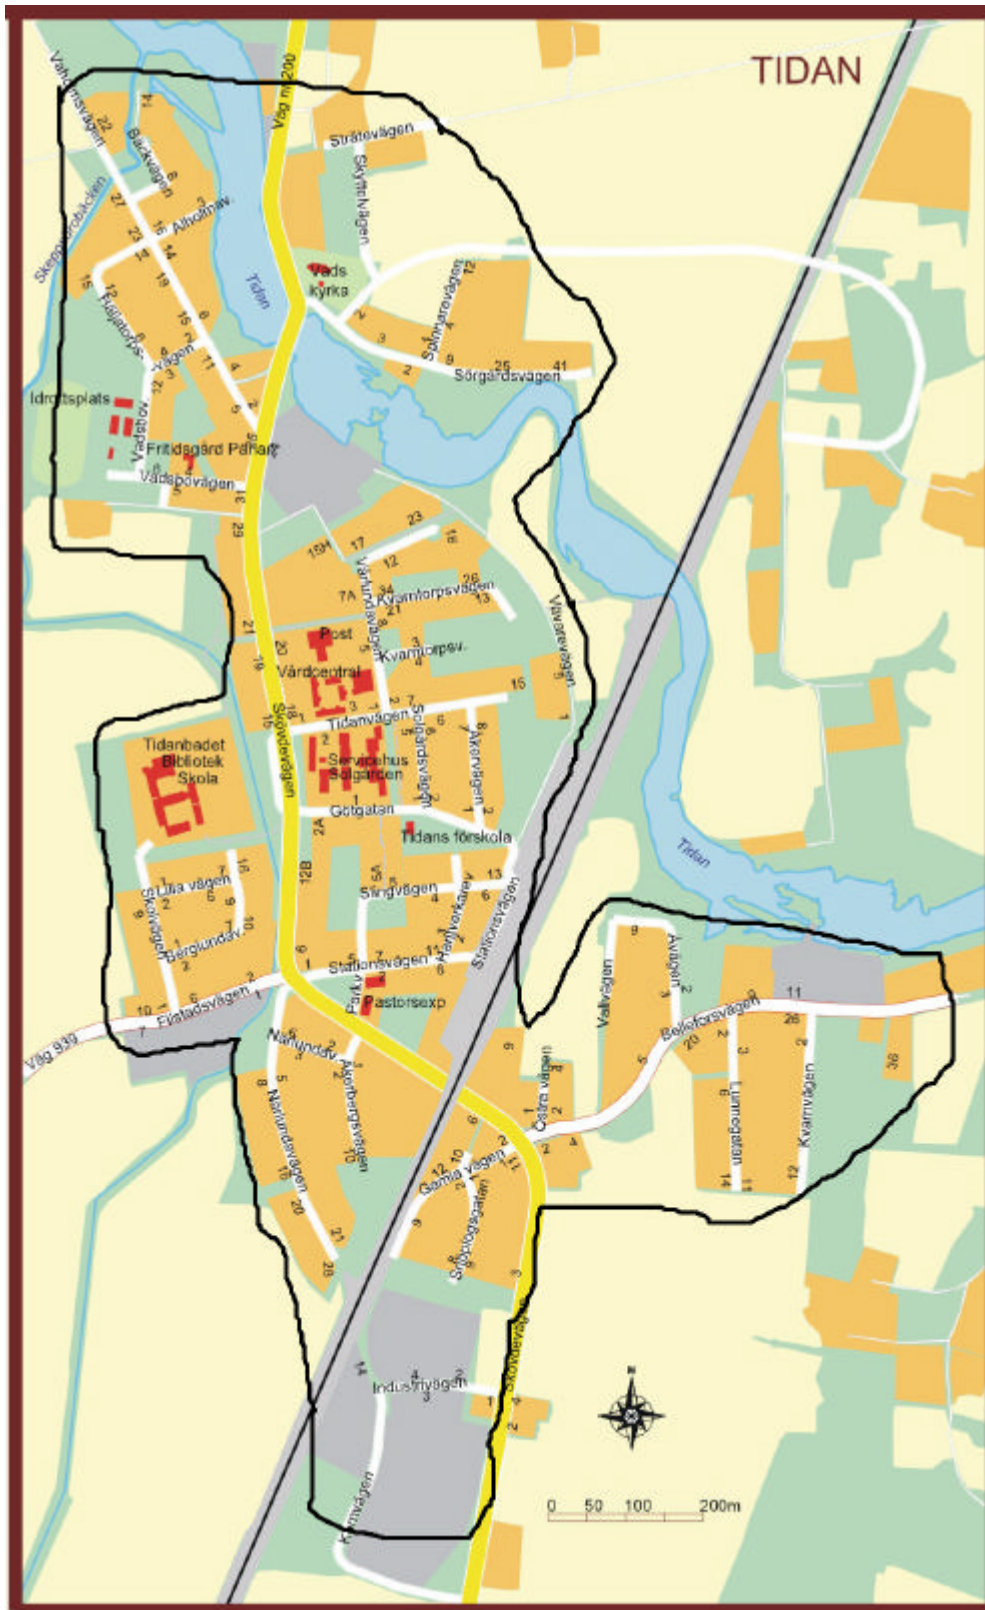

Föreskrifterna träder i kraft omedelbart.

ERLAND JOHANSSON

Karin Hammerby

Heldragen linje markerar aktuellt område

Bilaga 7

Gaturegister

- Alholmavägen
- Belleforsvägen
- Berglundavägen
- Bäckvägen
- Flistadvägen
- Gamla vägen
- Götgatan
- Hantverkarevägen
- Häljatorpsvägen
- Industrivägen
- Kornvägen
- Kvarntorpsvägen
- Kvarnvägen
- Lilla vägen
- Lunnegatan
- Närlundavägen
- Parkvägen
- Skolvägen
- Skyttelvägen
- Skövdevägen
- Slingvägen
- Snöplogsgatan
- Solgårdsvägen
- Spinnarevägen
- Stationsvägen
- Stråtevägen
- Sörgårdsvägen
- Tidänvägen
- Vadsbovägen
- Vaholmsvägen
- Vallvägen
- Vårlundavägen
- Vävarevägen
- Åkersbergsvägen
- Åkervägen
- Åvägen
- Östra vägen