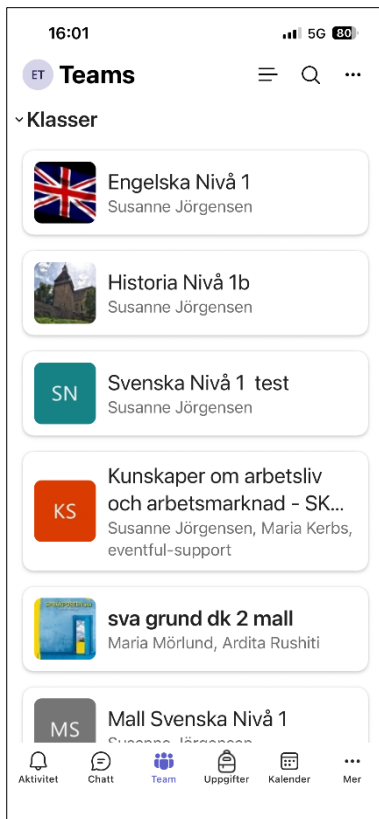

Gå till Google Play eller Appstore för att ladda ner Teams-appen till din mobil/surfplatta.

Logga in med ditt Microsoft 365-konto

Användarnamnet består av de två första bokstäverna i förnamnet, de två första bokstäverna i efternamnet (utan prickar över å,ä,ö) + månad och dag då du är född, följt av @skovde.se
Till exempel: elte0910@skovde.se

(Några elever har sex siffror i användarnamnet.)

Fyll i lösenord och logga in.

Du är inloggad i Teams.

I exemplet ser du de team Elin är medlem i.